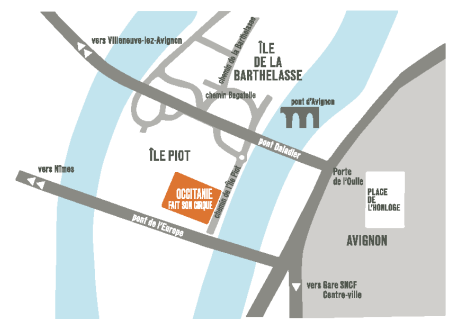

## À DÉCOUVRIR AU FESTIVAL D'AVIGNON CET ÉTÉ

***Autour du domaine*, de Marion Collé - Collectif Porte27**

**Fil tendu / Danse / Poésie**

Le Collectif Porte27 a le plaisir de présenter cet été en Avignon la dernière création de la fildefériste Marion Collé, *Autour du domaine* (lauréat CircusNext 2015), spectacle-poème à la croisée du cirque, de la danse contemporaine, des arts plastiques et de la poésie.

Les représentations auront lieu **du 11 au 23 juillet à 22h30 (relâches les 14 et 19 juillet)** sur l'Île Piot, sous le **chapiteau d'Occitanie fait son cirque en Avignon**.

Ce sera l'occasion de (re)découvrir *Autour du domaine* dans une version inédite, conçue spécifiquement pour le chapiteau, qui permettra au spectateur d'être placé dans une proximité immédiate avec les artistes.

### Informations pratiques:

Du 11 au 23 juillet, sauf les 14 et 19 juillet, à 22h30

Durée : 50 minutes

Sous chapiteau climatisé

Lieu : Occitanie fait son cirque en Avignon, Île Piot (15 min. à pied de la Porte de l'Oulle)

Numéro des réservations : 04 90 83 66 09

Navette gratuite - départ 20 min. avant le spectacle de la Porte de l'Oulle, retour à l'issue de la représentation

Parking gratuit sur place

Opération impulsée par la Région Occitanie, avec le soutien de la Ville de Toulouse et de Grand Auch Coeur de Gascogne Agglomération, et coordonnée par La Verrerie d'Alès, Pôle National Cirque Occitanie, Le Lido, Centre des arts du cirque de Toulouse, La Grainerie, fabrique des arts du cirque et de l'itinérance Balma / Toulouse Métropole et CIRCca, Pôle National Cirque – Auch – Gers – Occitanie. Spectacle soutenu et sélectionné par la région Grand Est., avec le soutien à la création et à la diffusion de CircusNext.